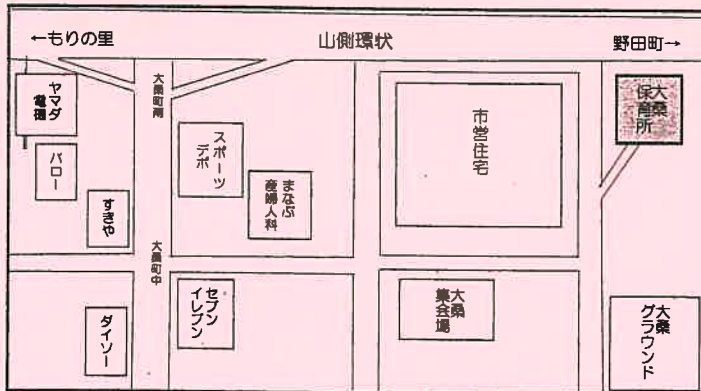

# ピーチクラブのご案内

金沢市立大桑保育所  
TEL 247-4630

「こどもと一緒に楽しく遊びたい」「もっと子育ての情報交換を他のお母さんとしていわ…」  
そんなお母さん、お父さん、保育所へ遊びにきませんか？

親子で体を使って遊んだり、ふれあい遊びをしたり、みんなで気軽に子育ての話をしたり、親子ともに友だちができるよう楽しい交流の場にしたいと思います。お子さまと一緒に  
お越し下さい。お待ちしております。

**対象** 保育所、こども園、幼稚園に入っていない学校へ行く前の  
お子さんと保護者の方

**時間** 午前 10 時～11 時 30 分

**内容** 1 メインプログラムを親子で楽しみます。  
2 おしゃべりタイム

**その他**

- ・親子とも活動しやすい服装でお越し下さい。
- ・車は保育所の前に数台止められます。
- ・費用はかかりません。
- ・水分補給のため、水筒を持ってきて下さい。

**園庭開放します！**

5・6・10月、ピーチクラブ以外の水曜日に園庭を開放します。親子で自由に遊んで下さい！

## < ピーチクラブのメインプログラムと園開放の年間予定 >

**5 月**

16日(水) 親子でふれあい遊びをしよう！  
23日(水) 所庭で遊ぼう！  
30日(水) 園庭開放

**10 月**

6日(土) 保育所の運動会に参加しよう！  
晴れたら大桑グラウンドに来てね。雨の場合は中止です。

10日(水) 園庭開放  
17日(水) 園庭開放  
24日(水) 訪問人形劇を見よう！

**6 月**

6日(水) 園庭開放  
13日(水) めろん組さんと遊ぼう！  
20日(水) 園庭開放  
27日(水) 手作りおやつを食べよう！