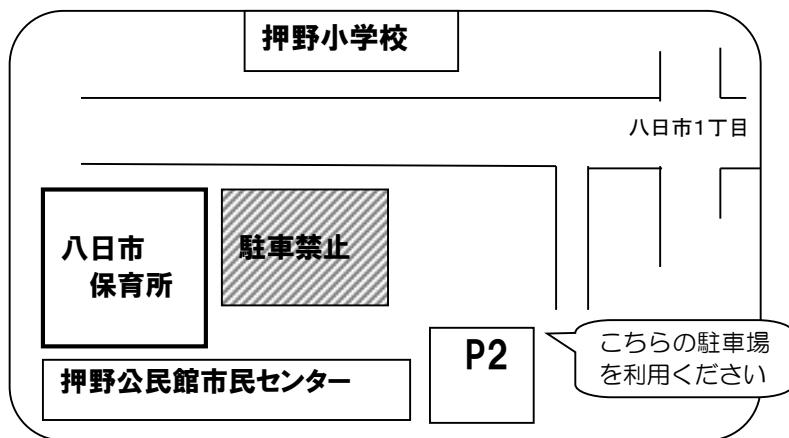

ぽっぽクラブのお知らせ

金沢市立八日市保育所
住所：金沢市八日市2-465
電話：242-0411

【平成30年度 年間予定】

家庭で子育て中のお母さん！お散歩がてらお子さんを連れて保育所にあそびに来ませんか。保育所の子どもたちと一緒にあそびを体験し、楽しいひとときを過ごしましょう。また、参加した方同士で子育ての楽しみや悩みなどを話し合しましょう。他のおうちの方や保育士と話すことは、子育てのヒントになったり、リフレッシュになったりしますよ。

お子さんやお孫さんと一緒にお越しください。参加費や予約は不要です。ご参加をお待ちしています。

- *対象 まだ保育所に入っていないお子さんと保護者の方（0～2歳児）
- *時間 10時～11時ごろ
（行事によって変更があります）
- *持ち物 帽子、ズック、水分を補給するもの
（戸外に出る時や暑い時）
- *服装 動きやすい服装

月	主な活動内容	
5月	16日（水） 開級式（保育所で遊ぼう）	
6月	6日（水） 人形劇をみましょう （人形劇団らくだ）	20日（水） 保育所のお友だちと遊ぼう （七夕飾り作り）
7月	11日（水） 保育所のお友だちと遊ぼう（夏祭りの雰囲気味わおう）	
8月	8日（水） 保育所のお友だちと遊ぼう（水遊び）	
9月	5日（水） 保育所のお友だちと遊ぼう	29日（土） 運動会 （AM9:00～ 押野小にて）
10月	10日（水） 保育所のお友だちと遊ぼう（お外で遊ぼう）	
11月	7日（水） 保育所のお友だちと遊ぼう	
12月	19日（水） クリスマス会	
1月	9日（水） 保育所のお友だちと遊ぼう	
2月	6日（水） 閉級式（おひなさまを作しましょう）	