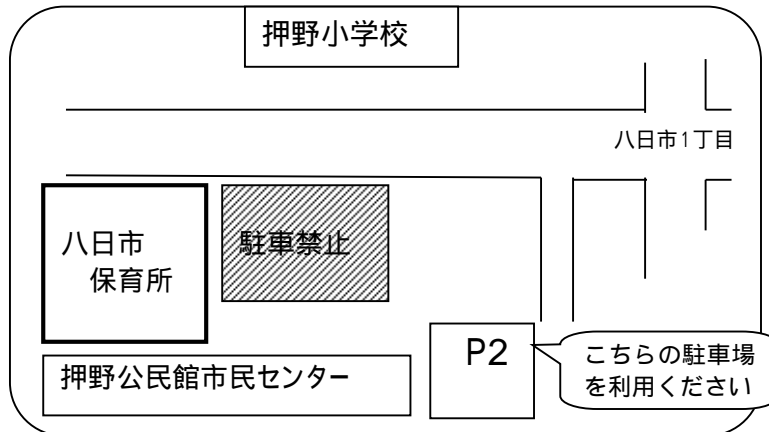

ぽっぽクラブのお知らせ

金沢市立八日市保育所
住所: 金沢市八日市2 - 465
電話: 242 - 0411

【平成29年度 年間予定】

家庭で子育て中のおうちの方、産休育休中のお母さん、お散歩がてら保育所にあそびに来ませんか。保育所の子どもたちと一緒にあそびを体験し、楽しみましょう。

また、おうちの方同士で子育ての楽しみや悩みなどを話し合いませんか。保育士や他のおうちの方と話すことで子育てのヒントになったり、リフレッシュになったりしますよ。

お子さんやお孫さんと一緒にお越しください。

参加費や予約は不要です。ご参加をお待ちしています。

- *対象 まだ保育所に入っていないお子さんと保護者の方(0~2歳児)
- *時間 10時~11時ごろ
  (行事によって変更があります)
- *持ち物 帽子、ズック、水分補給するもの
  (戸外に出る時や暑いとき)
- *服装 動きやすい服装

月	主な活動内容	
5月	17日(水) 開級式	
6月	8日(木) 保育所のお友だちと遊ぼう	21日(水) 七夕飾りを作りましょう
7月	12日(水) 保育所のお友だちと遊ぼう(なつまつりごっこ)	
8月	2日(水) 保育所のお友だちと遊ぼう (水遊び)	23日(水) 保育所のお友だちと遊ぼう (しゃぼんだま遊び)
9月	6日(水) 保育所のお友だちと遊ぼう	30日(土) 運動会 (押野小学校にて AM9:00~)
10月	4日(水) 保育所のお友だちと遊ぼう	25日(水) 人形劇を観ましょう (人形劇団らくだ)
11月	1日(水) 保育所のお友だちと遊ぼう	
12月	6日(水) ミニ表現会 保育所のお友だちと遊ぼう	20日(水) クリスマス会
1月	10日(水) 保育所のお友だちと遊ぼう	17日(水) おにの面を作りましょう
2月	8日(水) 閉級式 おひなさまを作りましょう	

*その他、手遊びや体操、ふれあい遊びなどもします。

お友だちを誘ってみんなで来てください。

*天候や保育所での感染症などの状況により予定が変更することがあります。ご了承ください。