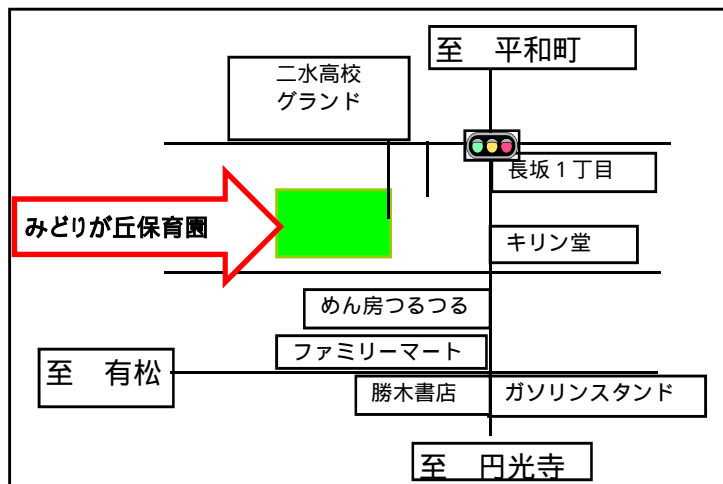

みどりが丘保育園のすくすくルームに遊びに来ませんか！

保育園で楽しい時間を過ごしませんか？
一緒に遊んだり、おしゃべりしたり・・・
気軽にみんなでワイワイ楽しく過ごせるのが、このすくすくルームの特徴です。是非お越しください。お待ちしております。

未就園児の親子の方ならどなたでもご参加いただけます。

みどりが丘保育園

金沢市緑が丘19 - 8
TEL: 241 - 1574
FAX: 241 - 0510

時間	10:00 ~ 11:00 (受付 9:45 ~ 10:00)
日程	内容
4月27日(木)	親子でふれあいましょう
5月25日(木)	ままごとあそびを楽しみましょう
6月29日(木)	クレヨンでまちづくりを楽しみましょう
7月27日(木)	水に触れてあそびましょう
8月31日(木)	スタンプあそびを楽しみましょう
9月28日(木)	粘土あそびを楽しみましょう
10月19日(木)	運動あそびを楽しみましょう
11月30日(木)	楽器で遊びましょう
12月14日(木)	いろいろな遊具で遊びましょう
1月25日(木)	絵本の世界を楽しみましょう
2月22日(木)	ミニボールプールで遊びましょう
3月22日(木)	お店やさんごっこを楽しみましょう