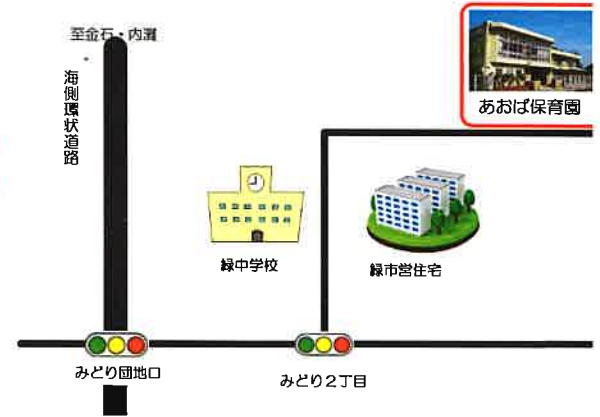

金沢夢ステーション事業

H30年度 わくわく子育て教室

あおば保育園では、毎月一回子育て中のお母さま方と未就園のお子様対象に子育て教室を行っています。
 毎月、参加された方々に楽しんでいただけるように計画をしています。
 日頃の子育ての悩みや相談などリフレッシュを兼ねて気軽に遊びに来ませんか？お待ちしております。

4月25日(水)	<ul style="list-style-type: none"> うたあそびを楽しもう こいのぼりグッズを作ろう 時間：10:00～11:00	10月17日(水)	<ul style="list-style-type: none"> あおぼのおうちへようこそ！ ～保育園のお友だちとあそぼう～ おもちゃを作ろう 時間 9:30～11:00
5月23日(水)	<ul style="list-style-type: none"> お外で遊ぼう 雨天時：ホールで運動遊びをしよう 時間：10:00～11:00	11月21日(水)	<ul style="list-style-type: none"> ～あおぼのおうちへようこそ～ ～保育園のお友だちとあそぼう～ おもちゃを作ろう 時間 9:30～11:00
6月27日(水)	<ul style="list-style-type: none"> 離乳食を食べてみよう(後期・完了食) (定員5名:要予約) 時間：10:30～11:30	12月19日(水)	<ul style="list-style-type: none"> クリスマスグッズを作ろう 時間：10:00～11:00
7月18日(水)	<ul style="list-style-type: none"> お水・フール遊びを楽しもう 時間：10:00～11:00	1月10日(木)	<ul style="list-style-type: none"> えほんのよみきかせ もちつき会(時間：10:45～11:30)
8月1日(水)	<ul style="list-style-type: none"> お水・フール遊びを楽しもう 時間：10:00～11:00	2月20日(水)	<ul style="list-style-type: none"> ～あおぼのおうちへようこそ～ ～保育園のお友だちとあそぼう～ お雑様作り 時間 9:30～11:00
9月19日(水)	<ul style="list-style-type: none"> 離乳食を食べてみよう(後期・完了) (定員5名:要予約) 時間：10:30～11:30	3月13日(水)	<ul style="list-style-type: none"> お別れ会をしよう ～一年間楽しかったね～ 時間：10:00～11:00