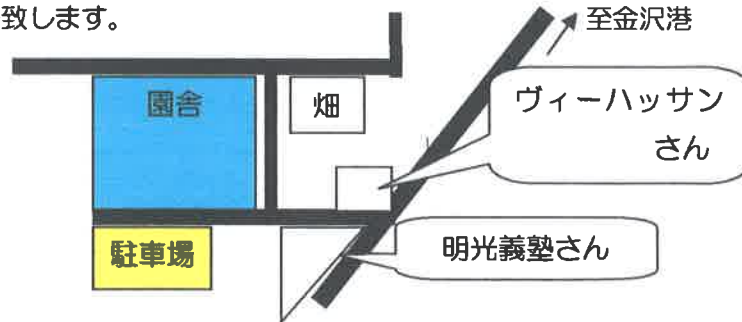

平成29年度
こども園に遊びに来ませんか！
みなとこども園

お子さんと一緒にこども園に遊びに来て、ふれあい遊びをしたり、
手作りおもちゃを作ったりして楽しく遊びませんか！他の小さいお子さん
やお母様と交流を持ったり、保育士ともいろいろなお話しをして楽しい時間をすご
せたらいいなと思っています。

1. 参加には年間登録が必要になります。今年度の予約は5月8日（月）
からとなりますので、ご希望の方はご連絡下さい。

〒920-0341 金沢市寺中町10番地

☎ 268-2743

ホームページ <http://www.minatohoikuen.jp>

2. 来園したら、お遊戯室へお越し下さい。1回目は所定用紙に名前を記入
して下さい。
3. 9時50分～10時の間にお越し下さい。活動は10時～11時頃までと
なっております。
4. 駐車スペースが限られておりますので、お近くの方は徒歩でおいで下さる
ようお願いします。
5. 感染症が流行しましたら、ホームページでお知らせ致しますので、ご確認
していただき、保護者の方が来園の判断をして下さい。園の事情で日時
の変更がある場合はこちらから連絡致します。