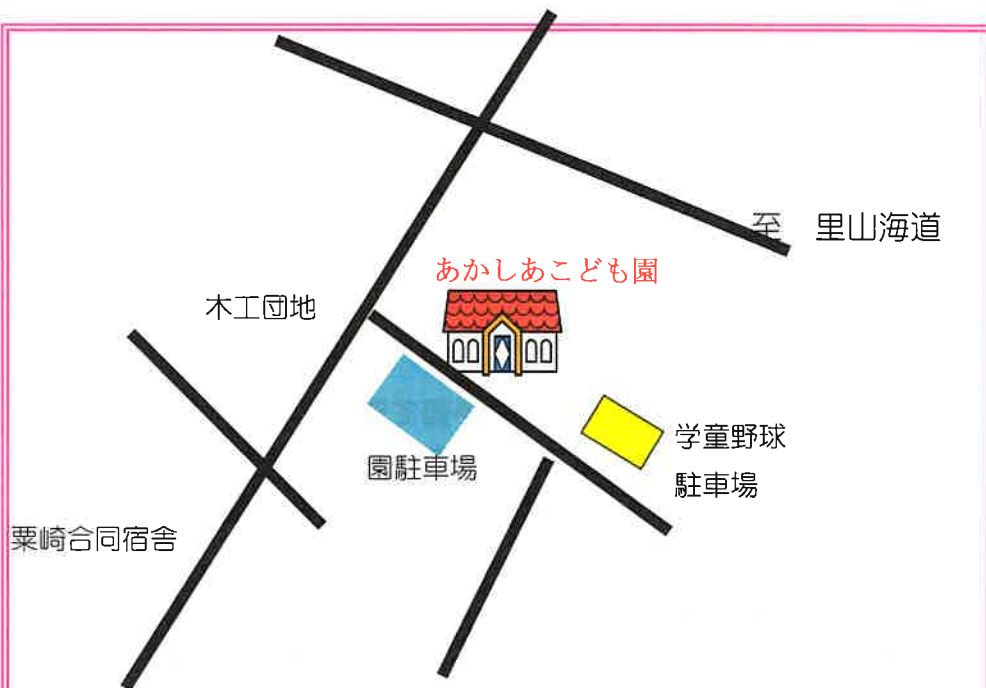

至 石油基地

至 里山海道

あかしあこども園

金沢市栗崎町3丁目243-1

(076)238-1100

ホームページ <http://akashia-hoikuen.jp/>

平成30年度

金沢子育て夢ステーション事業

あかしあこども園

さくらんぼルームご案内

月に1回~2回(おもに火曜日)

10時から11時30分

どなたでも お気軽に

お越し下さい

年間予定

4月

24日(火) ホールで遊ぶ

6月

5日(火) ホールで遊ぶ

19日(火)

4, 5, 6月誕生会

20日(水) 人形劇

9月

25日(火)