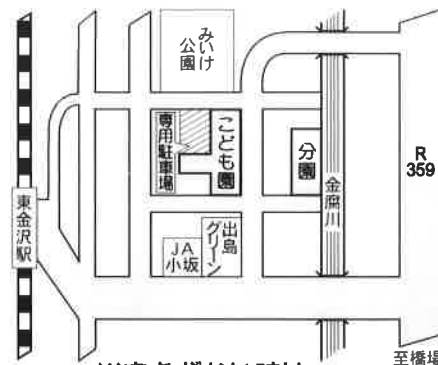

社会福祉法人東金沢保育園 地域の子育て支援親子ほのぼのクラス
〒920-0802 金沢市三池町145番地,157番地 TEL076-252-7814

一時保育についてはHPをご覧ください。 東金沢こども園

検索

※空きがない時は
分園の駐車場も利用できます。

H30.
前期

- ★開催時間は9:45~11:30ですがお好きな時間にどうぞ。
- ☆お家にいらっしゃるお子様と気軽に遊びに来て下さい。予約は必要ありません。
- ★専門分野(栄養士)の相談日もあります。専任の保育教諭も随時御相談にのります。
- ☆お茶、帽子をお持ち下さい。お菓子は御遠慮下さい。
- ★子育て中の方のリフレッシュも目的の一つです。お母さん同士気楽に話しあってください。