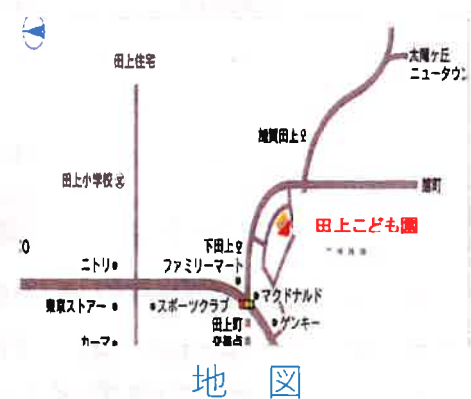

裏面もご覧ください

日程と内容) ●9月4日(火) 10時～11時頃 ベビーマッサージ

対象)3カ月～8ヶ月頃まで(8組) 持ち物)バスタオルと水分補給(お茶等)を持参下さい
講師)松山純子氏(ロイヤルセラピスト協会認定講師) 場所)ホール横プレイルーム

●5月22日(火) 10時～11時頃 親子で楽しくリズムあそび

●9月18日(火) 10時～11時頃 親子で楽しくリズムあそび

対象)0.1.2歳児親子(20組)
講師)下川紀美子氏(グループてけてけぱー) 場所)ホール

●10月12日(金) 10時～11時頃 親子でクッキング

対象)1歳半～2歳児親子(8組)
講師)田上こども園職員 場所)1階プレイルーム

お家の方へ

※スタッフは全体のお世話をしていますので、ご利用になるお子様のお世話は保護者の皆様が責任を持ってみてください。

お互いに事故のないようお願いします。

☆参加料は無料です

田上こども園

住所 金沢市田上本町4丁目151番地

電話 (076)262-4014

☆9月21日(金)田上こども園見学会のお知らせ

「園見学をしてみたいな」等と感じていらっしゃる方は同日に園見学会を設けましたので、希望の方はお子さんとご一緒にご参加ください。(どんぐりくらぶでお子様のみお預かりすることはできません)

園職員と一緒に園内を見学したり、簡単なお話をさせていただく予定です。

日程	午前10時	どんぐりくらぶ 受付
	10時10分～	園見学
	10時30分～	プレイルーム(ホール横)にて、簡単な説明
	11時頃～	どんぐりくらぶに合流しおやつ・パネルシアター等
	11時半頃	さようなら

※参加人数によっては時間や場所等の変更があります

お知らせ:10月4日(水)も園見学会を行います(10～11時) 希望者に入所申請に関わる書類もお渡します。

☆育児講座 de どんぐりくらぶ(要予約)のお知らせ

ベビーマッサージ 要予約(8組)

▶赤ちゃんの免疫力・新陳代謝がアップ! 親子の絆を深めることができます

日程)9月4日(火) 時間)10時～11時頃

場所)田上こども園ホール横プレイルーム

対象)3カ月～8ヶ月頃まで